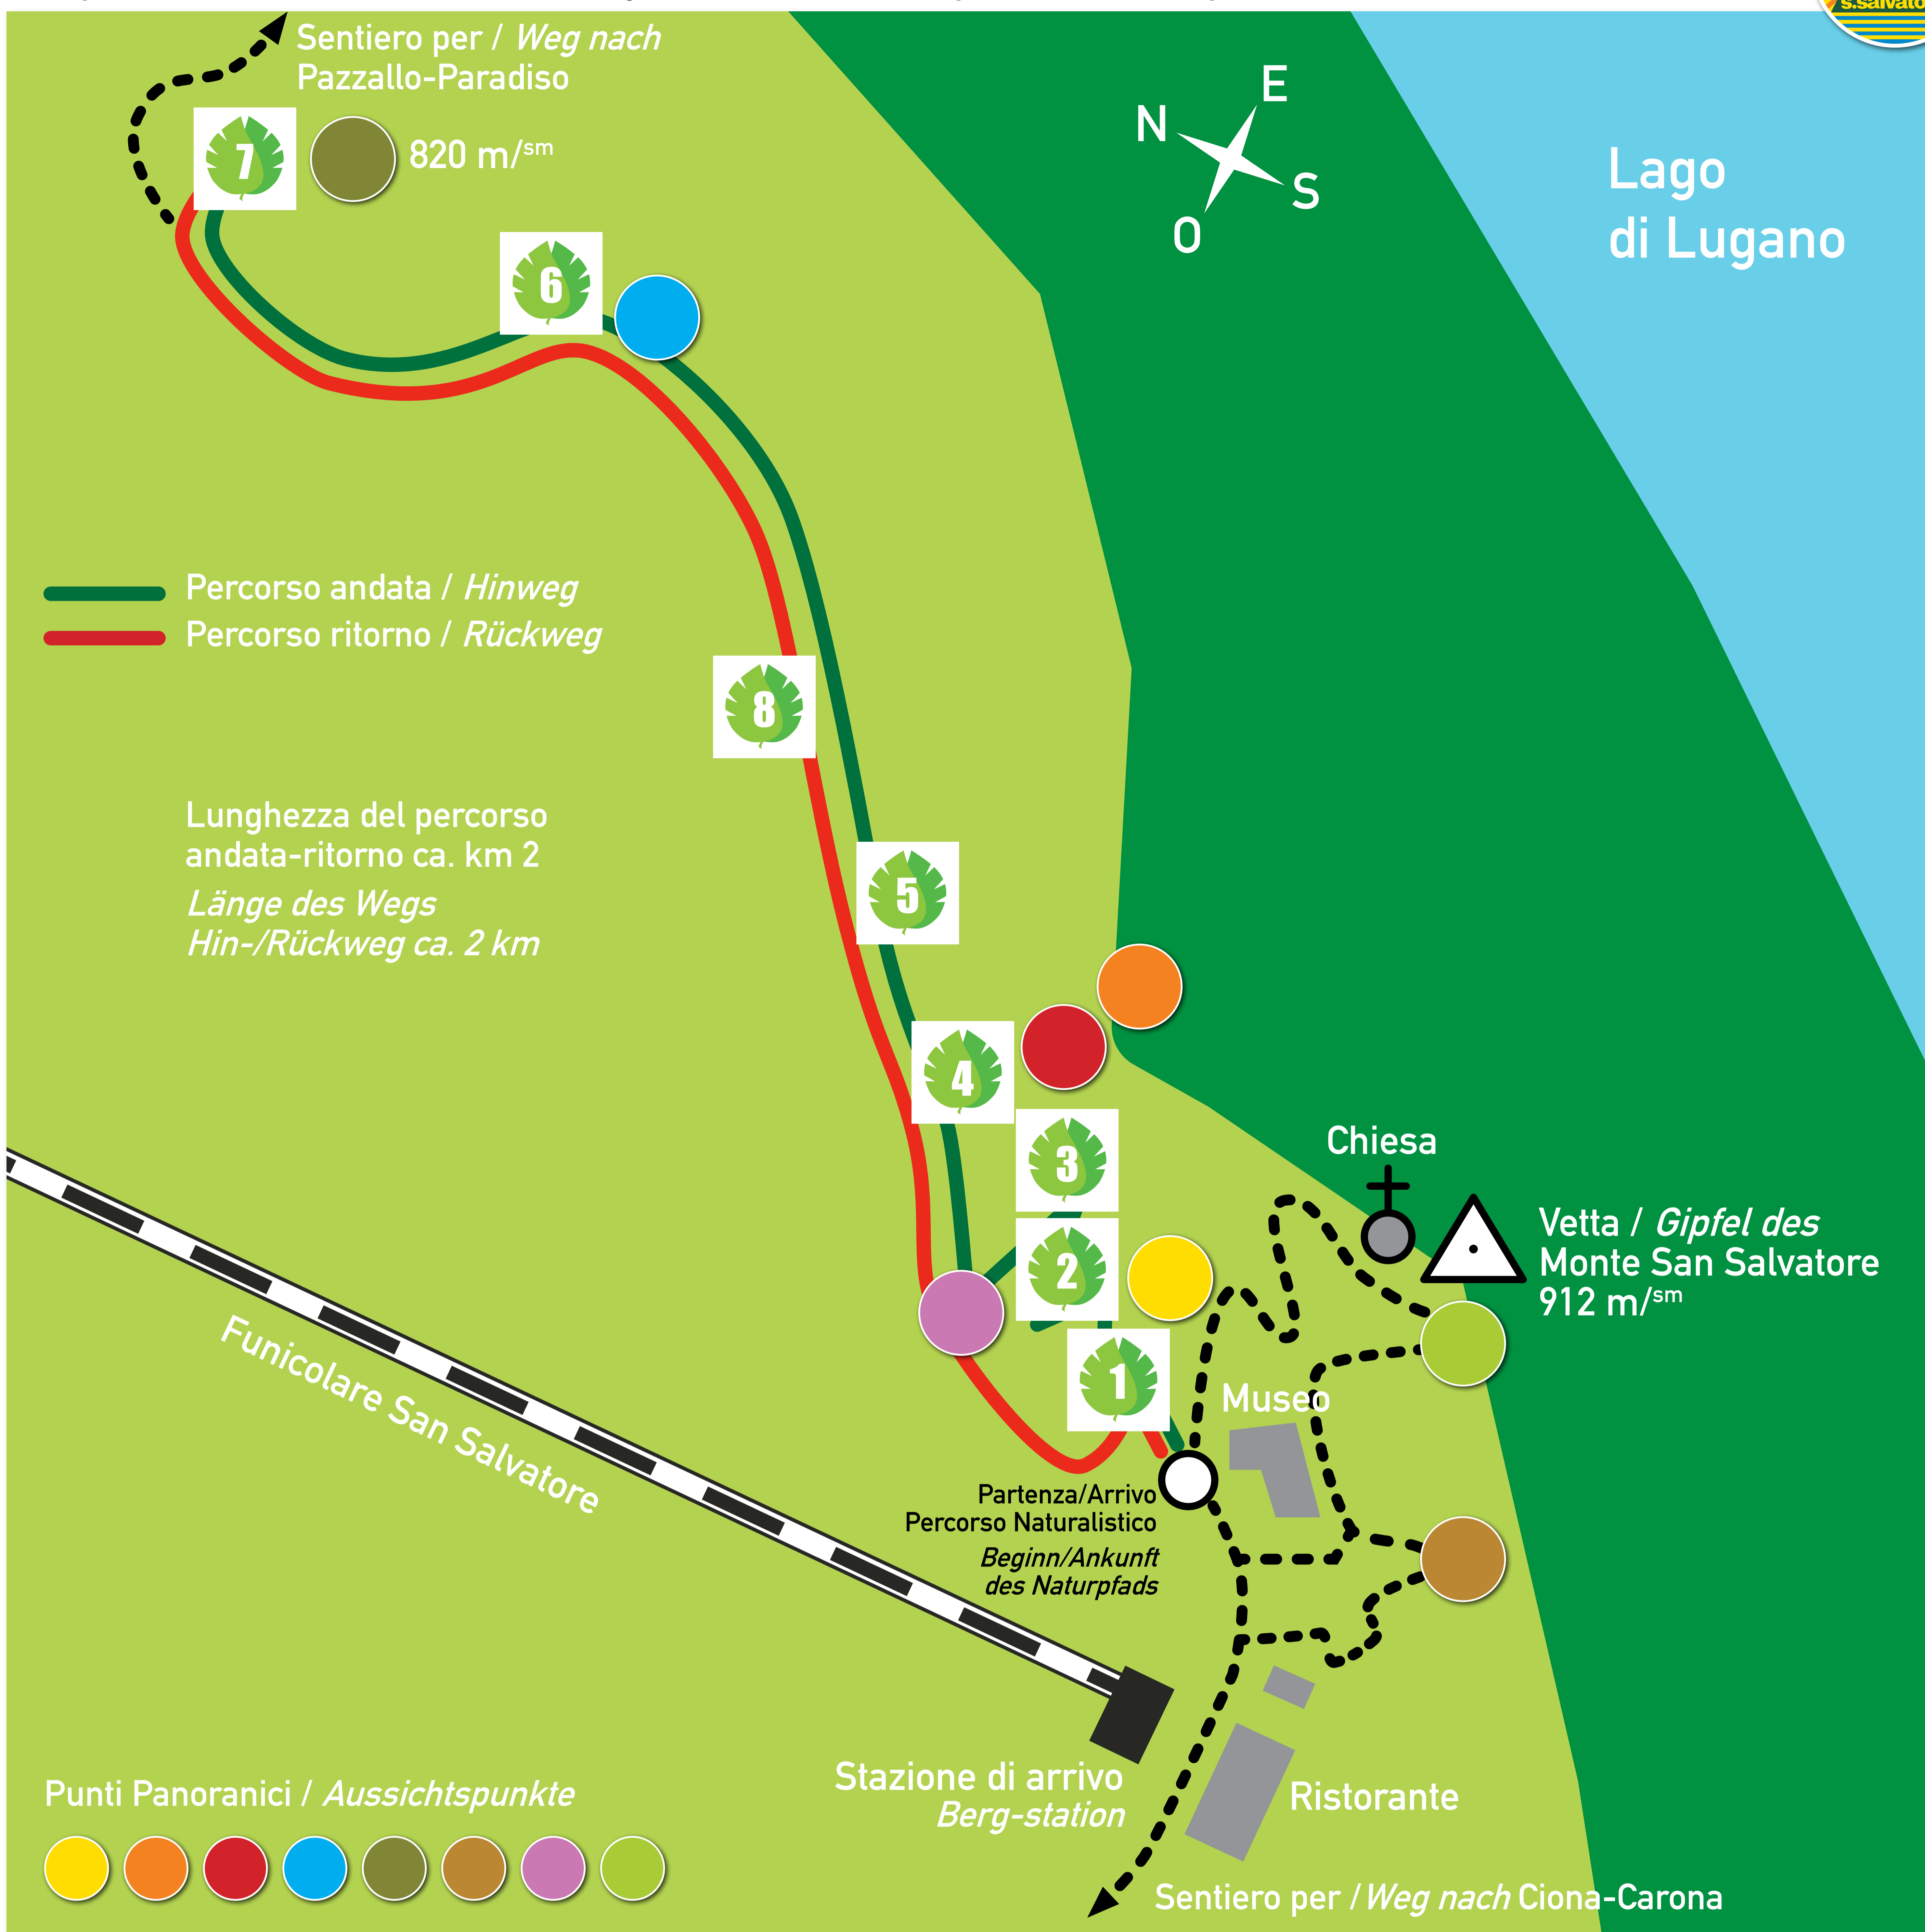

Pianta del Percorso Naturalistico / Plan des Naturpfads

Prospetti del Percorso Naturalistico rivolgersi alla cassa / Prospekte zum Naturpfad sind an der Kasse erhältlich

Iniziativa realizzata dalla Società Funicolare San Salvatore con il sostegno di: